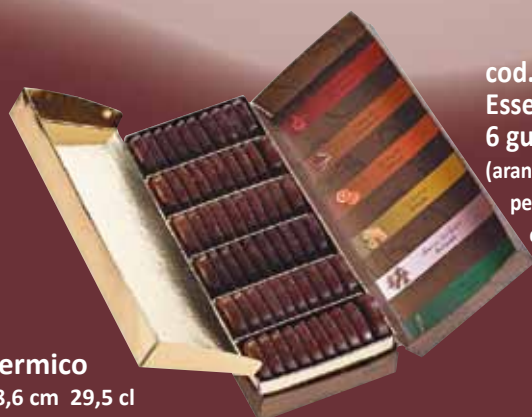

*peperoncino*

*zenzero*

*arancia*

*menta*

*cannella*

*anice stellato*

cod. 382  
Bicchiere termico  
h 11,3 cm Ø 8,6 cm 29,5 cl

cod. 1545  
Essenze (gr. 5)  
6 gusti x 10 pz. cad.  
(arancio, menta,  
peperoncino,  
cannella, zenzero,  
anice stellato)

Listino  
Choco essence